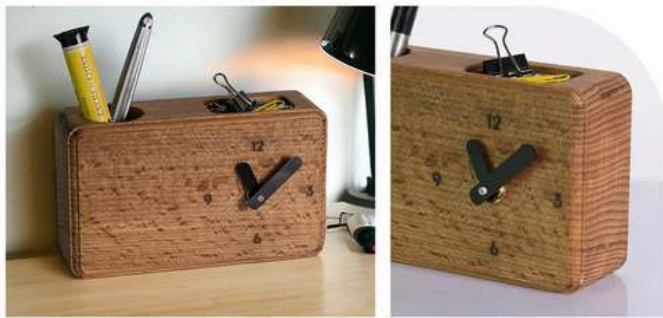

## ● ساعت رومیزی مدل روژین

ابعاد: ۱۸×۹×۴.۵

حداقل تیـراژ: ۵۰ عدد + همراه با جعبه

اکسسوری: گلدان شیشه‌ای

توضیحات: امکان حک لوگو روی پایه