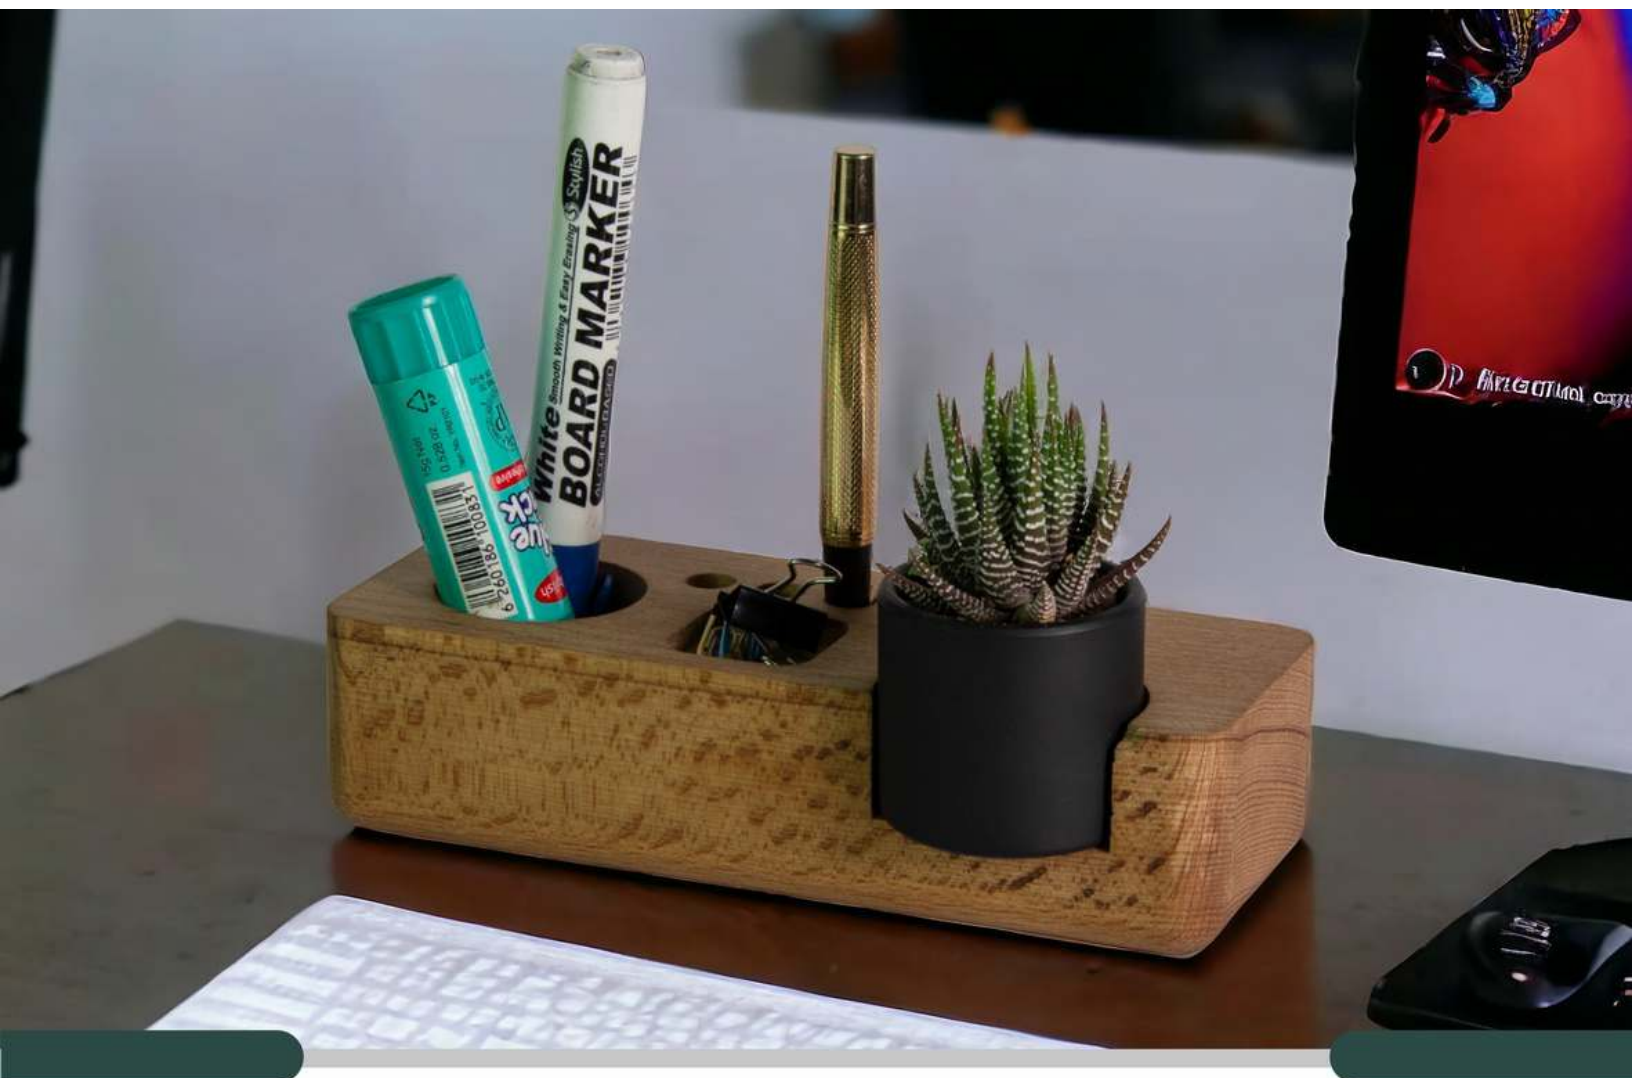

## ● ست رومیزی مدل آریا

ابعاد استند : ۱۶×۱۰×۲.۵

حداقل تیپ ————— راژ : ۵۰ عدد + همراه با جعبه

اکسسوری : برگ یادداشت

توضیحات : امکان حک لوگو روی پایه