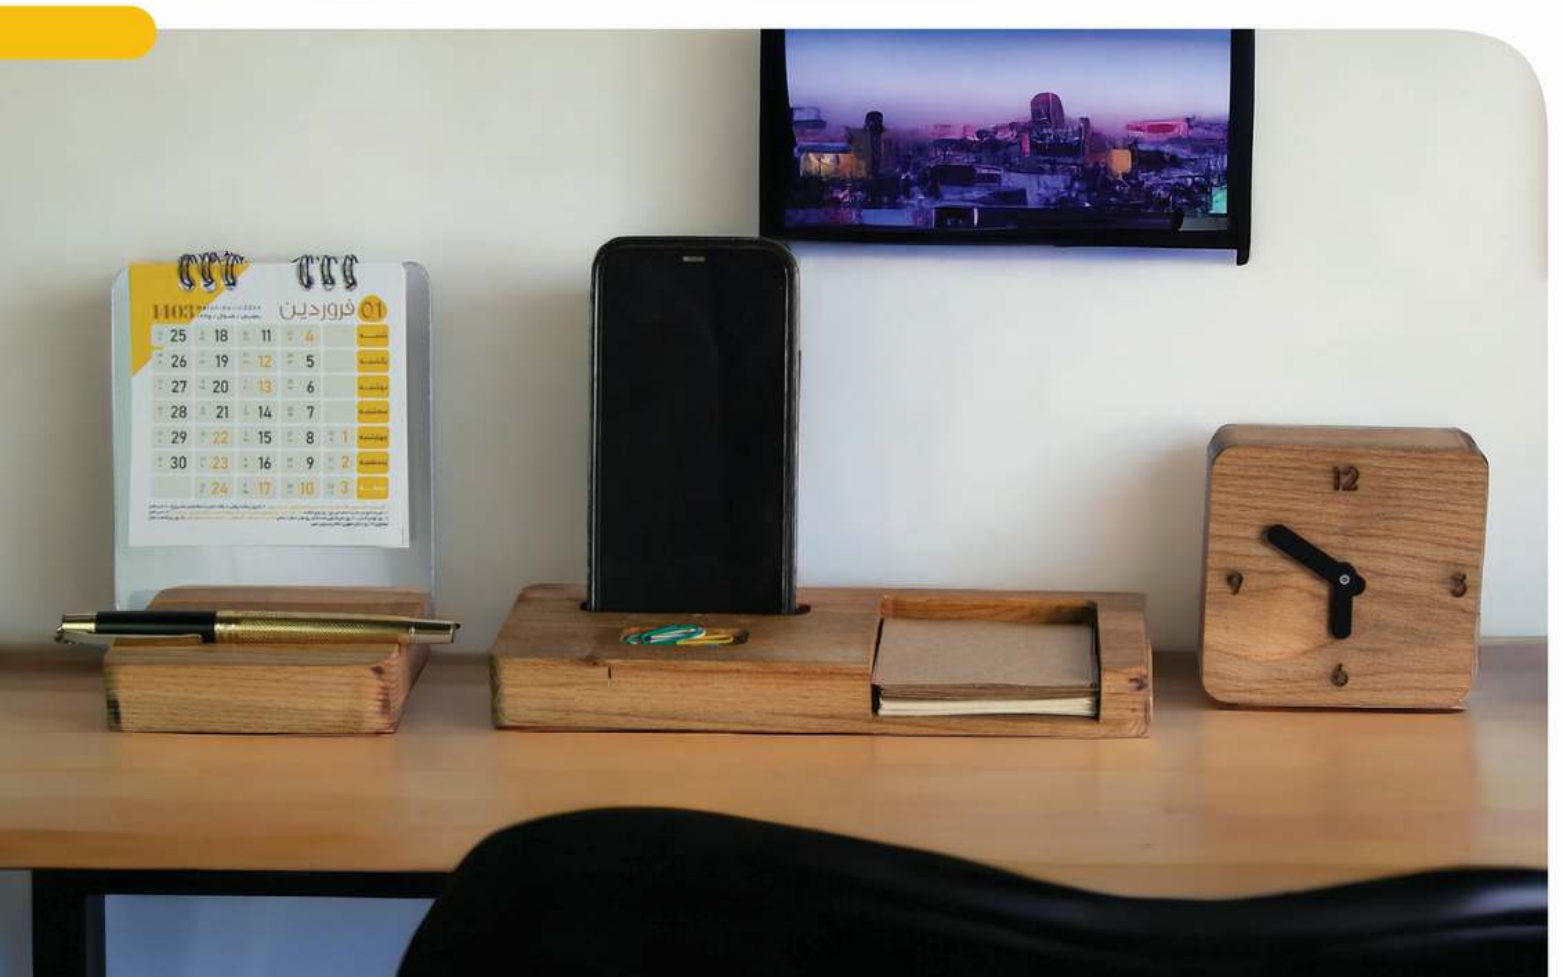

## ● ست رومیزی مدل کیمیا

ابعاد استند تقویم: ۲۰.۵ × ۱۰ × ۹

ابعاد استند موبایل: ۲۰.۵ × ۹ × ۲۳

ابعاد ساعت: ۲۰.۵ × ۱۰ × ۱۰

حداقل تیپ-راز: ۲۰ عدد + همراه با جعبه

توضیحات: امکان چاپ تقویم به صورت اختصاصی

امکان حک لوگو روی پایه