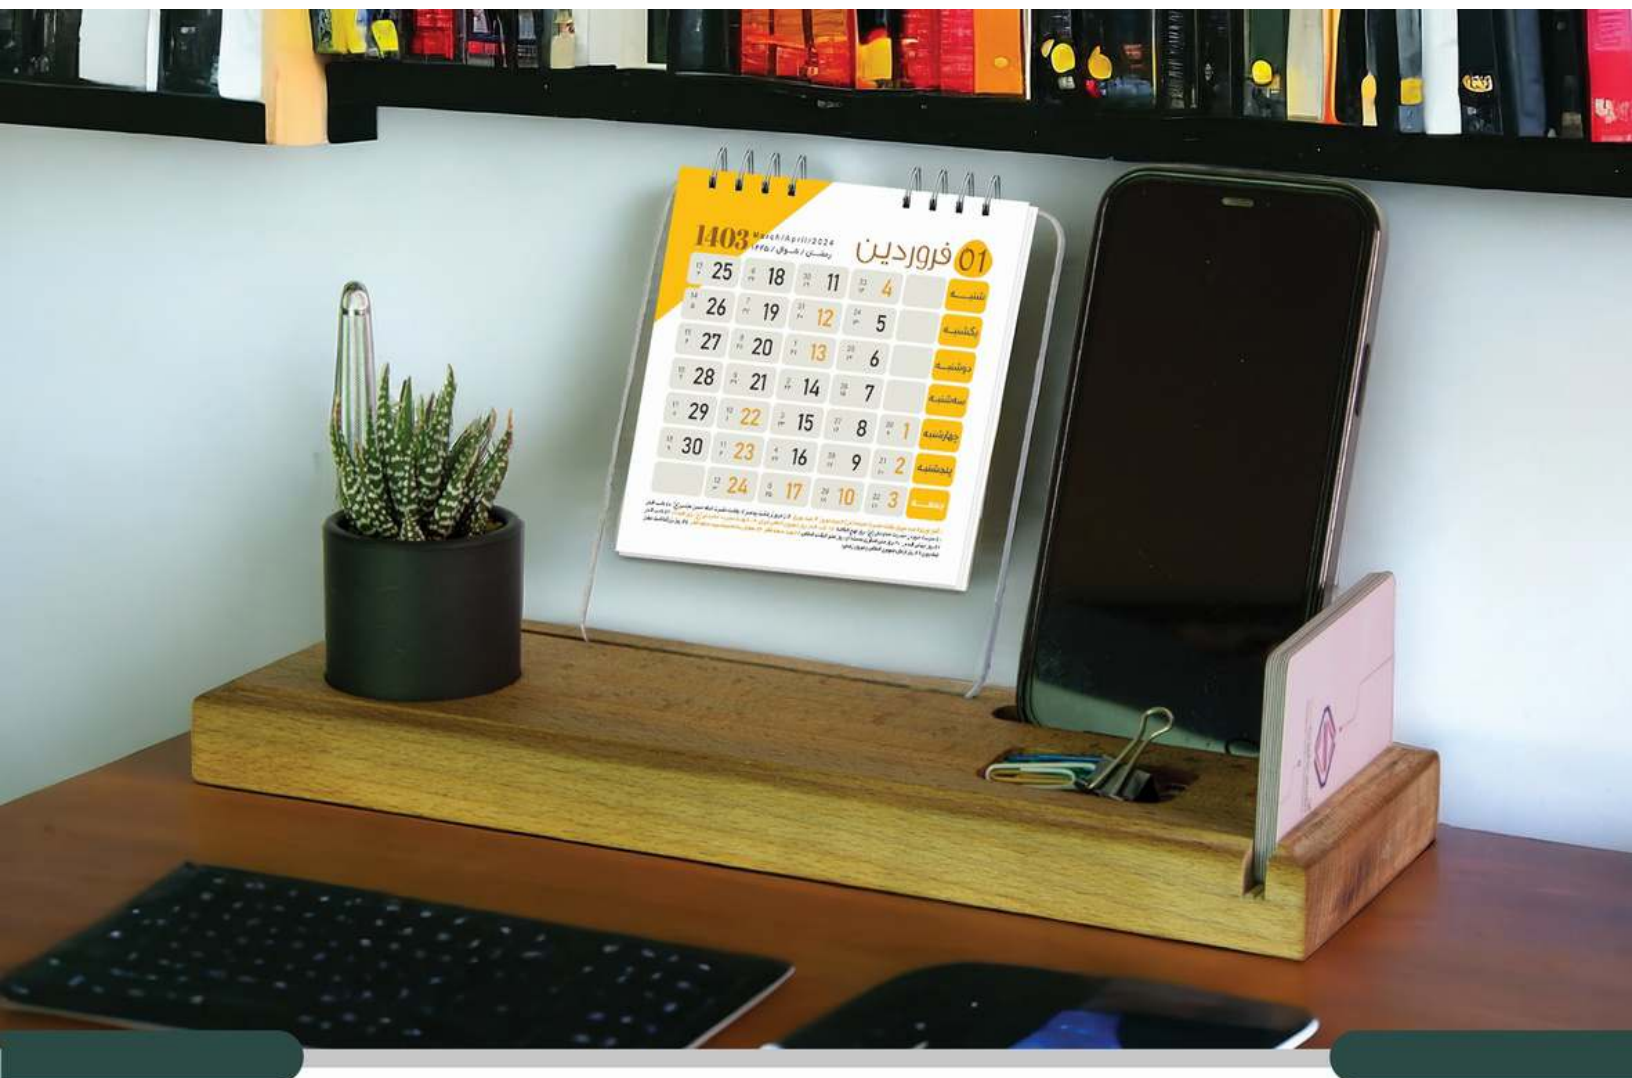

## ● تقویم رومیزی مدل اوکسین

ابعاد استند : ۲۰.۵×۱۲×۸

ابعاد تقویم : ۱۰×۱۰

حداقل تیپ—راژ : ۵۰ عدد + همراه با جعبه

توضیحات : امکان چاپ تقویم به صورت اختصاصی

امکان چاپ لوگو روی گلدان